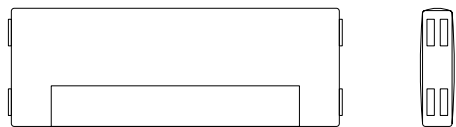

cm 72 x 51 x h 80
in 28 1/4 x 20 x h 31 2/4

78310

Allunga destra con 1 mensola, con ricamo
Right panel 1 shelf, with embroidery

cm 72 x 51 x h 80
in 28 1/4 x 20 x h 31 2/4

78317

Allunga sinistra con 1 mensola, 1 presa USB, 1 presa USB-C e
1 mensola LED, con ricamo
Left panel with 1 shelf, 1 USB plug, 1 USB-C and 1 LED shelf,
with embroidery

cm 72 x 51 x h 80
in 28 1/4 x 20 x h 31 2/4

78311

Allunga sinistra con 1 mensola, con ricamo
Left panel 1 shelf, with embroidery

cm 72 x 51 x h 80
in 28 1/4 x 20 x h 31 2/4

78400

Testiera imbottita senza ricamo, senza allunghe
Upholstered headboard without embroidery, without panels

cm 222 x 23 x h 80
in 87 2/4 x 9 x h 31 2/4

78312

Allunga destra con 1 mensola, 1 presa USB e 1 presa USB-C, con ricamo
Right panel with 1 shelf, 1 USB plug and 1 USB-C, with embroidery

cm 72 x 51 x h 80
in 28 1/4 x 20 x h 31 2/4