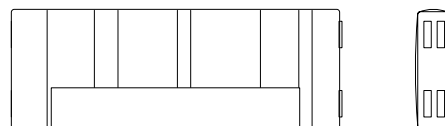

78302

Testiera imbottita con ricamo, per allunga destra
Upholstered headboard with embroidery, for right panel

cm 222 x 23 x h 80
in 87 2/4 x 9 x h 31 3/4

78306

Giroletto imbottito
Upholstered bed frame

cm 168 x 215 x h 28,5 (QUEEN SIZE - rete cm 193)
in 66 1/4 x 84 3/4 x h 11 1/4 (QUEEN SIZE - slat in 76)

78307

Giroletto imbottito
Upholstered bed frame

cm 208 x 215 x h 28,5 (KING SIZE - rete cm 193)
in 82 x 84 3/4 x h 11 1/4 (KING SIZE - slat in 76)

78304

Giroletto imbottito
Upholstered bed frame

cm 195 x 212 x h 28,5 (rete cm 180)
in 76 3/4 x 83 2/4 x h 11 1/4 (slat in 70 3/4)