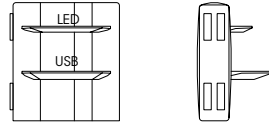

cm 72 x 23 x h 80
in 31 2/4 x 9 x h 31 2/4

78315

Allunga sinistra con 2 mensole, con ricamo
Left panel 2 shelves, with embroidery

cm 72 x 51 x h 80
in 28 1/4 x 20 x h 31 2/4

78309

Allunga sinistra senza mensole, con ricamo
Left panel without shelves, with embroidery

cm 72 x 23 x h 80
in 31 2/4 x 9 x h 31 2/4

78316

Allunga destra con 1 mensola, 1 presa USB, 1 presa USB-C e
1 mensola LED, con ricamo
Right panel with 1 shelf, 1 USB plug, 1 USB-C and 1 LED shelf,
with embroidery

cm 72 x 51 x h 80
in 28 1/4 x 20 x h 31 2/4

78310

Allunga destra con 1 mensola, con ricamo
Right panel 1 shelf, with embroidery

cm 72 x 51 x h 80
in 28 1/4 x 20 x h 31 2/4

78317

Allunga sinistra con 1 mensola, 1 presa USB, 1 presa USB-C e
1 mensola LED, con ricamo
Left panel with 1 shelf, 1 USB plug, 1 USB-C and 1 LED shelf,
with embroidery