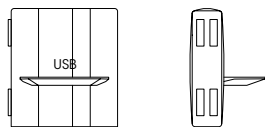

cm 72 x 51 x h 80
in 28 1/4 x 20 x h 31 2/4

78310

Allunga destra con 1 mensola, con ricamo
Right panel 1 shelf, with embroidery

cm 72 x 51 x h 80
in 28 1/4 x 20 x h 31 2/4

78317

Allunga sinistra con 1 mensola, 1 presa USB, 1 presa USB-C e
1 mensola LED, con ricamo
Left panel with 1 shelf, 1 USB plug, 1 USB-C and 1 LED shelf,
with embroidery

cm 72 x 51 x h 80
in 28 1/4 x 20 x h 31 2/4

78311

Allunga sinistra con 1 mensola, con ricamo
Left panel 1 shelf, with embroidery

cm 72 x 51 x h 80
in 28 1/4 x 20 x h 31 2/4

78400

Testiera imbottita senza ricamo, senza allunghe
Upholstered headboard without embroidery, without panels

cm 222 x 23 x h 80
in 87 2/4 x 9 x h 31 2/4

78312

Allunga destra con 1 mensola, 1 presa USB e 1 presa USB-C, con ricamo
Right panel with 1 shelf, 1 USB plug and 1 USB-C, with embroidery

cm 72 x 51 x h 80
in 28 1/4 x 20 x h 31 2/4