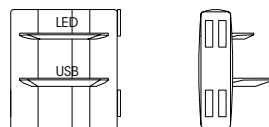

cm 72 x 23 x h 80
in 31 2/4 x 9 x h 31 2/4

78315

Allunga sinistra con 2 mensole, con ricamo
Left panel 2 shelves, with embroidery

cm 72 x 51 x h 80
in 28 1/4 x 20 x h 31 2/4

78309

Allunga sinistra senza mensole, con ricamo
Left panel without shelves, with embroidery

cm 72 x 23 x h 80
in 31 2/4 x 9 x h 31 2/4

78316

Allunga destra con 1 mensola, 1 presa USB, 1 presa USB-C e
1 mensola LED, con ricamo
Right panel with 1 shelf, 1 USB plug, 1 USB-C and 1 LED shelf,
with embroidery

cm 72 x 51 x h 80
in 28 1/4 x 20 x h 31 2/4

78310

Allunga destra con 1 mensola, con ricamo
Right panel 1 shelf, with embroidery

cm 72 x 51 x h 80
in 28 1/4 x 20 x h 31 2/4

78317

Allunga sinistra con 1 mensola, 1 presa USB, 1 presa USB-C e
1 mensola LED, con ricamo
Left panel with 1 shelf, 1 USB plug, 1 USB-C and 1 LED shelf,
with embroidery